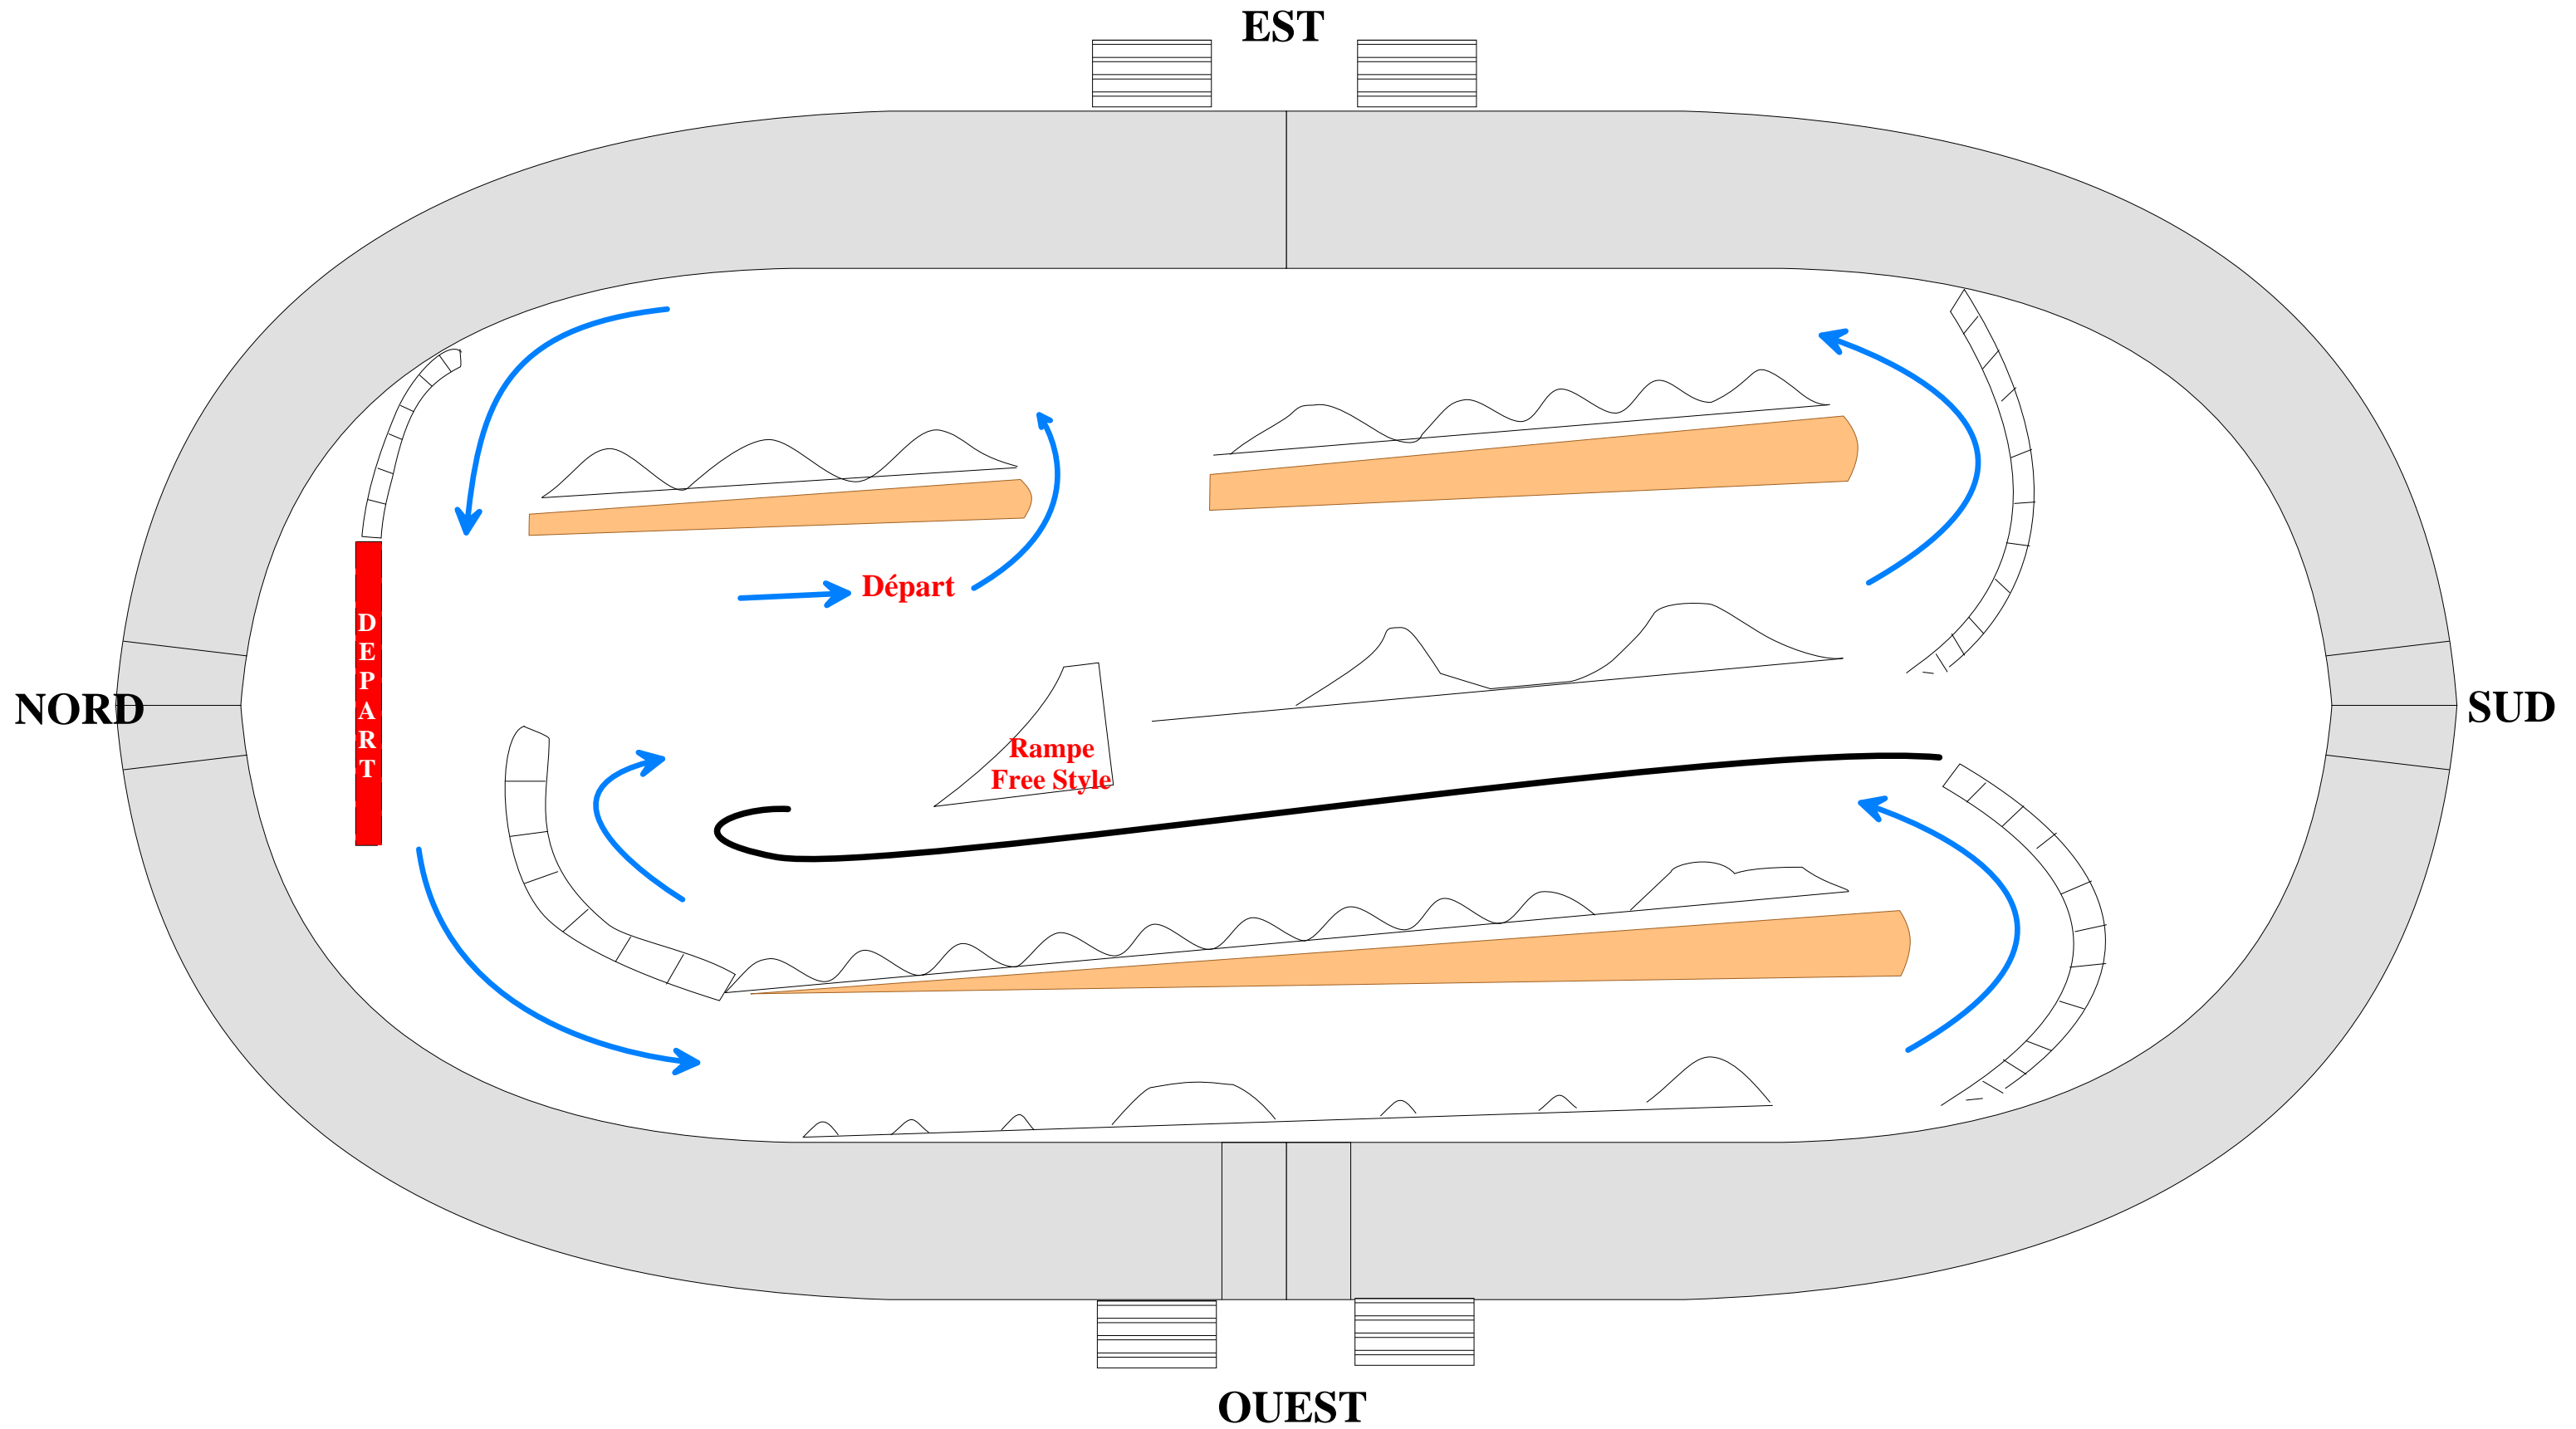

PISTE DU SUPERCROSS 2007

10,00 m
échelle: 1/250 éme