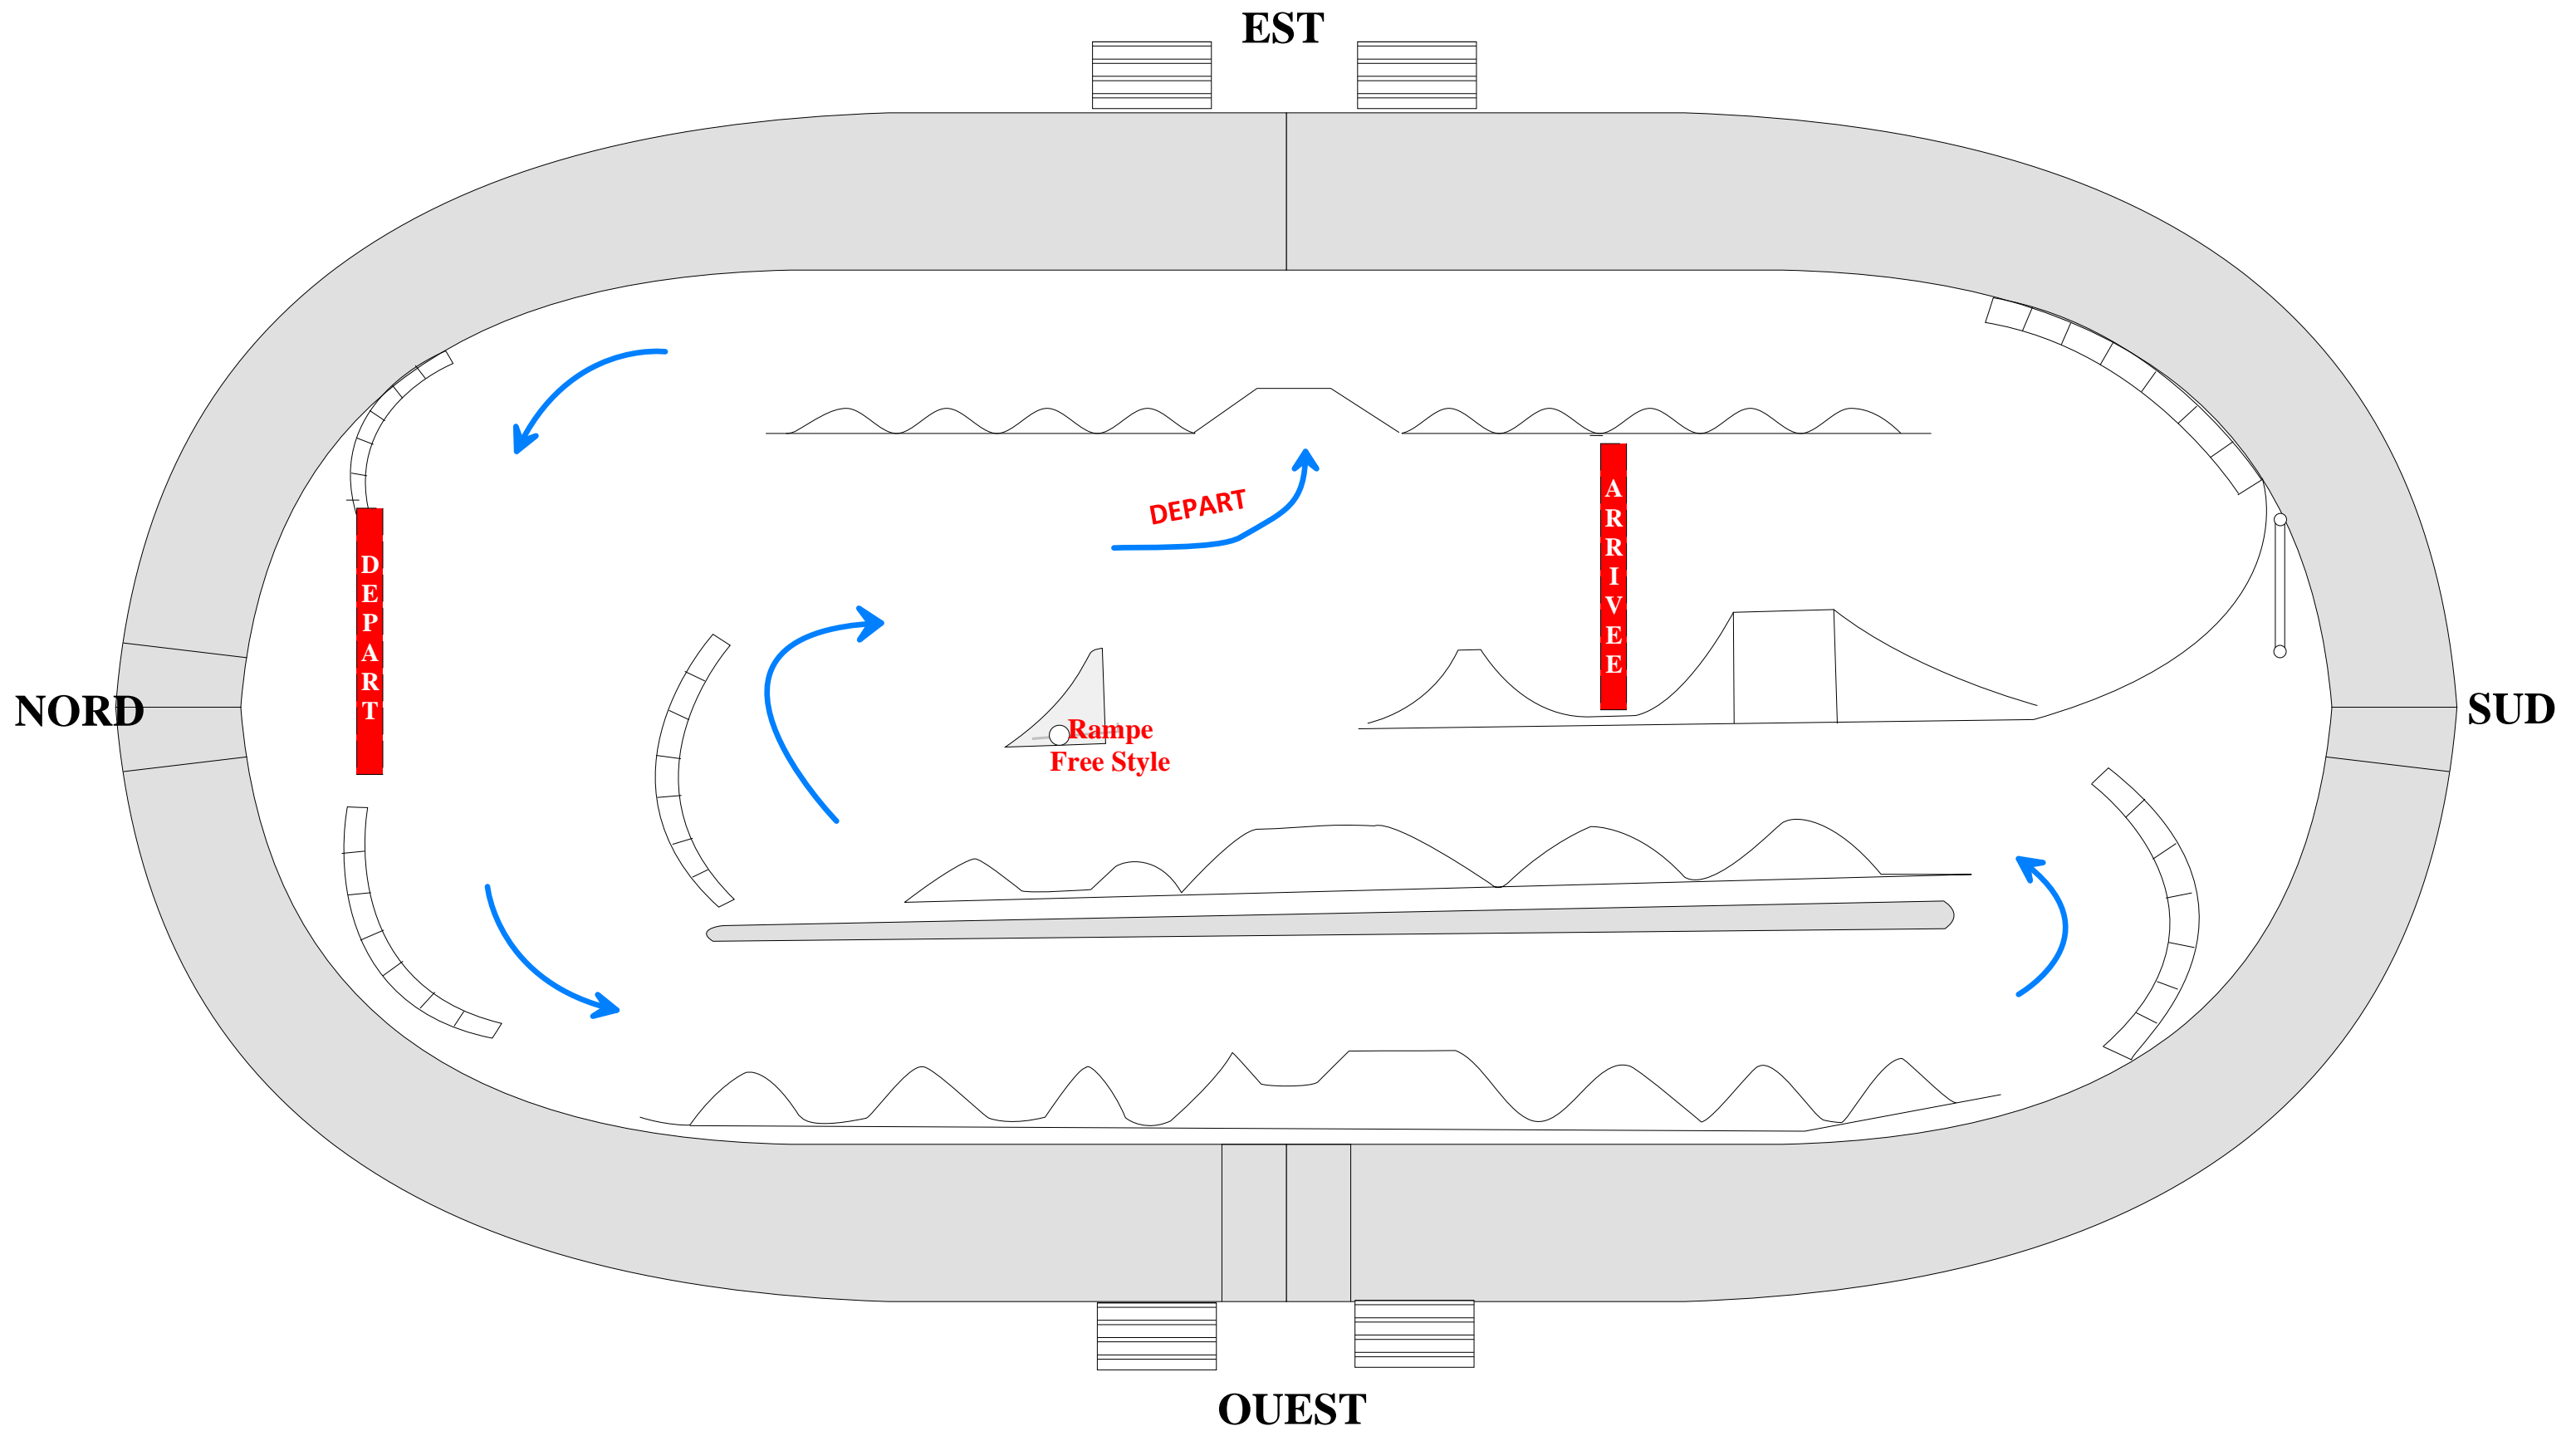

PISTE DU SUPERCROSS 2011

10,00 m
échelle: 1/250 éme