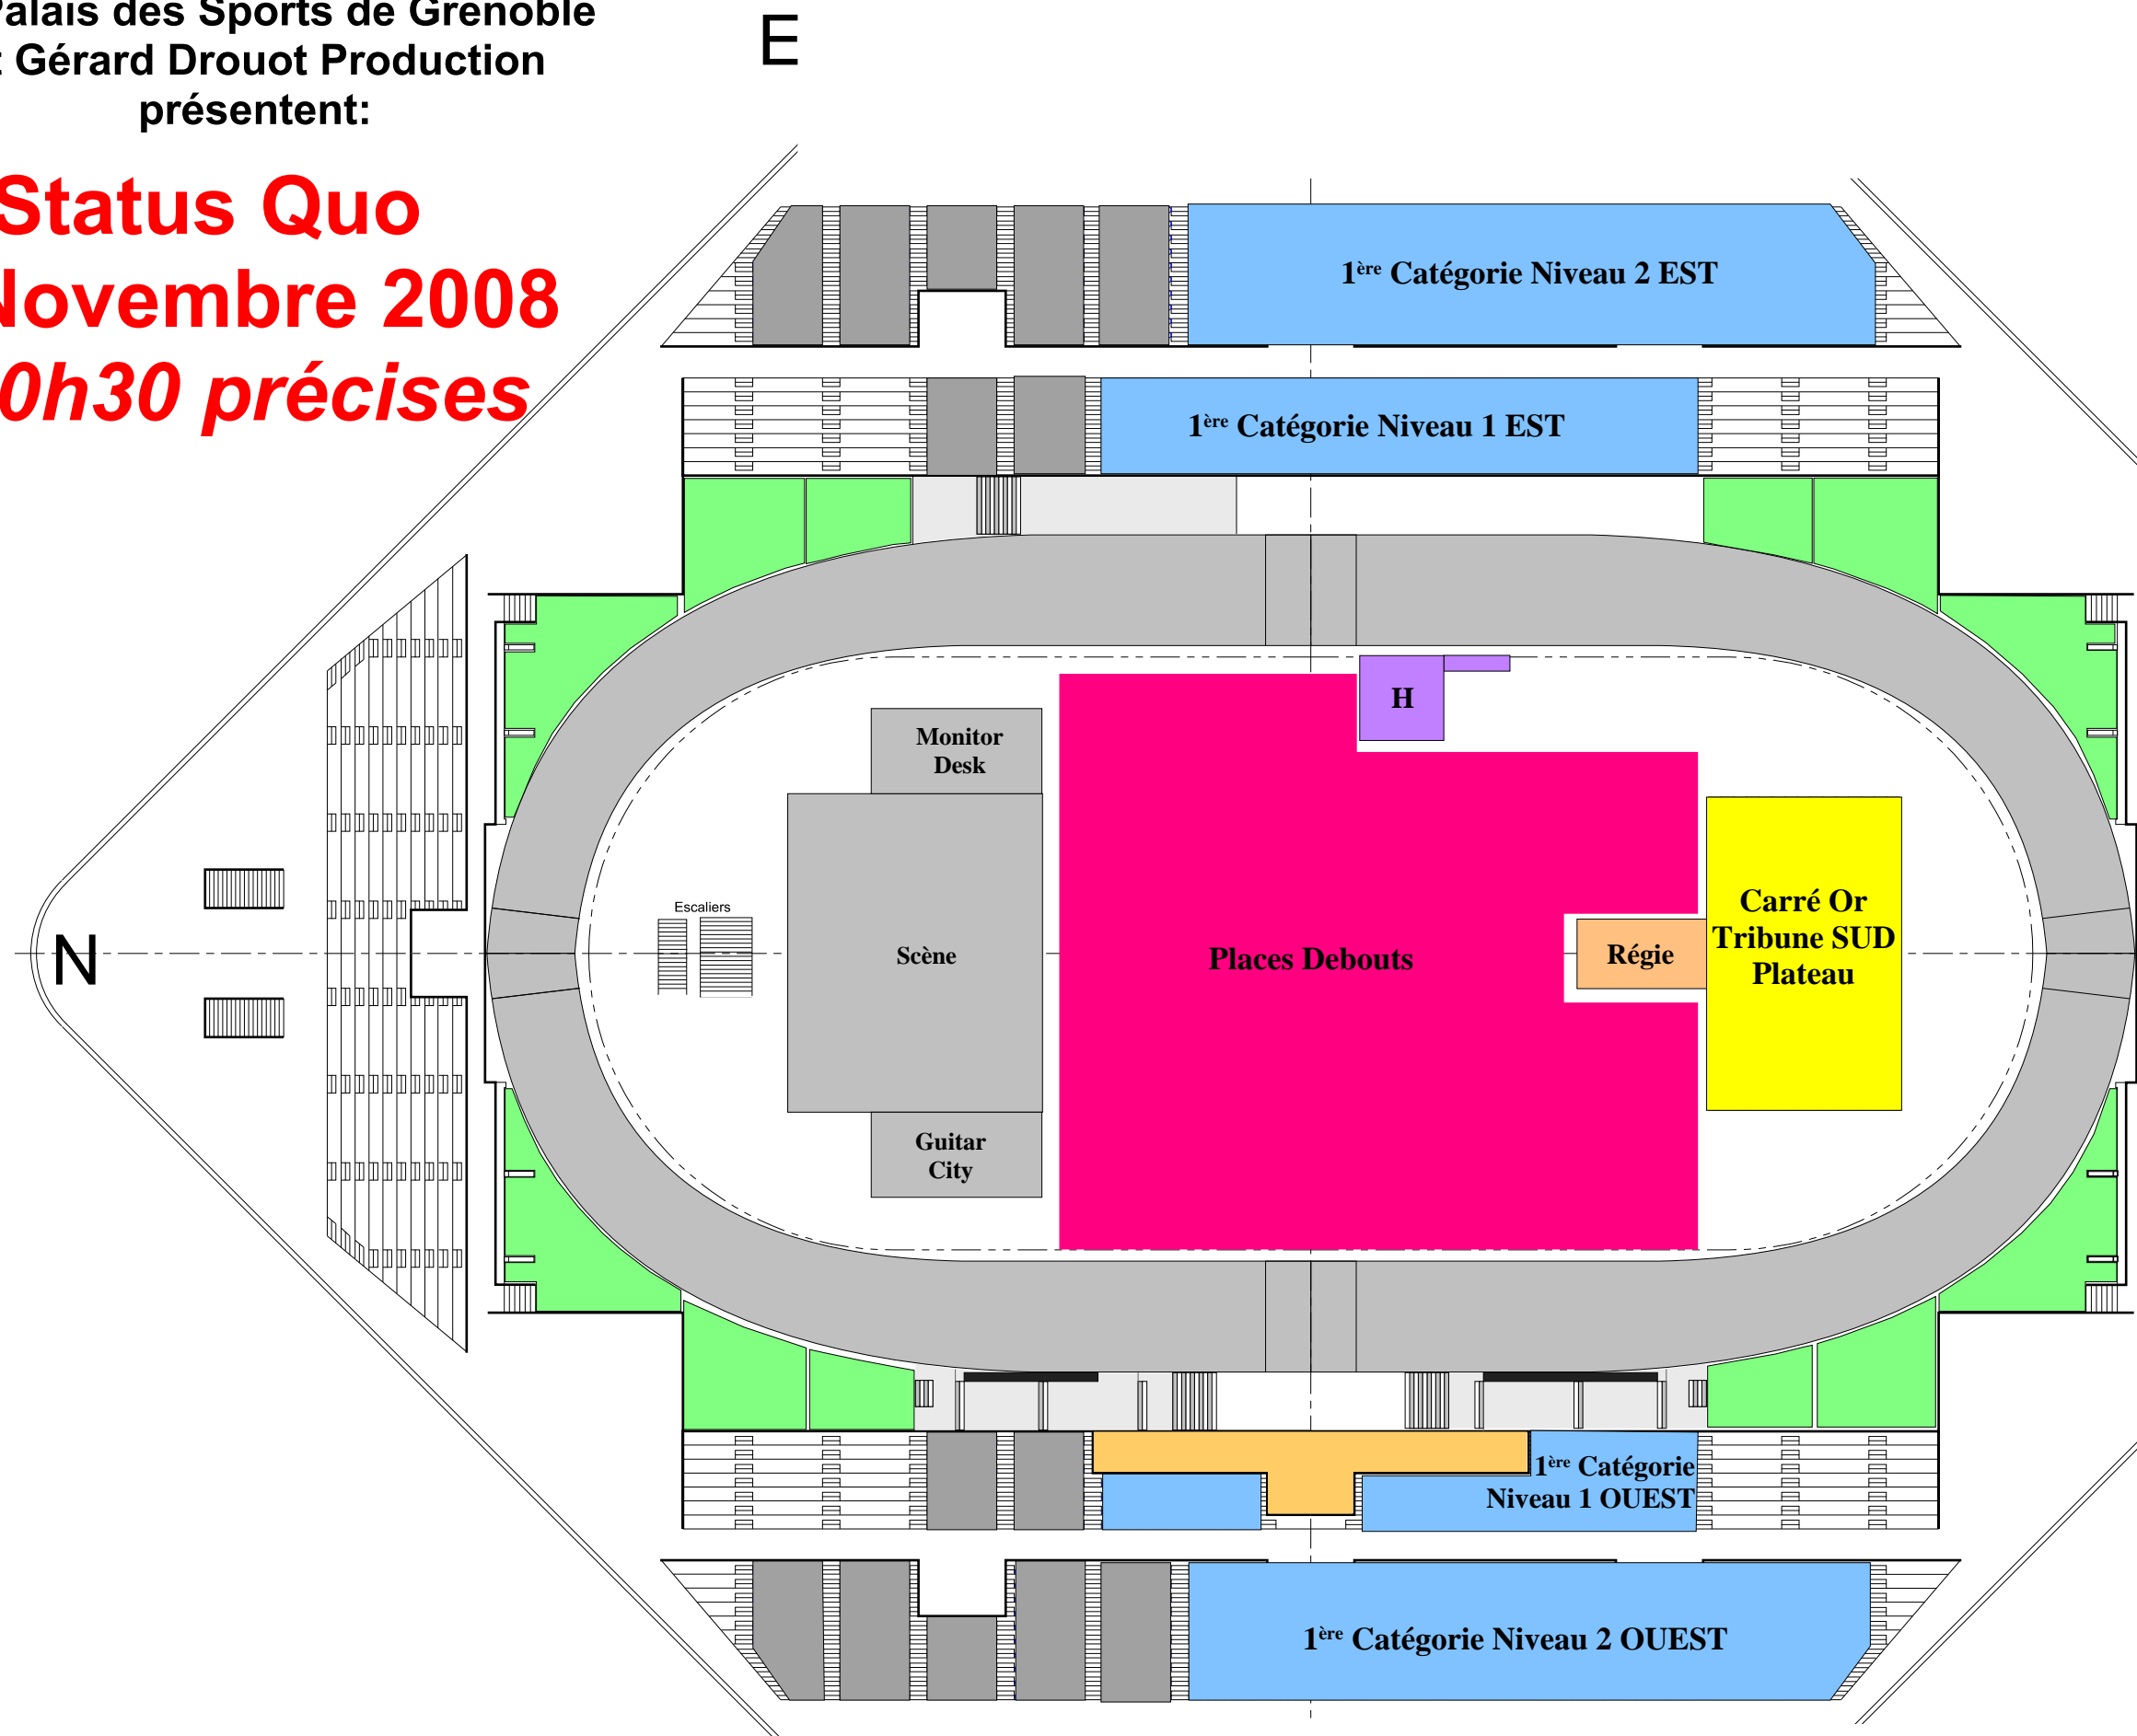

Le Palais des Sports de Grenoble
et Gérard Drouot Production
présentent:

Status Quo
15 Novembre 2008
à 20h30 précises

Echelle : 1/400