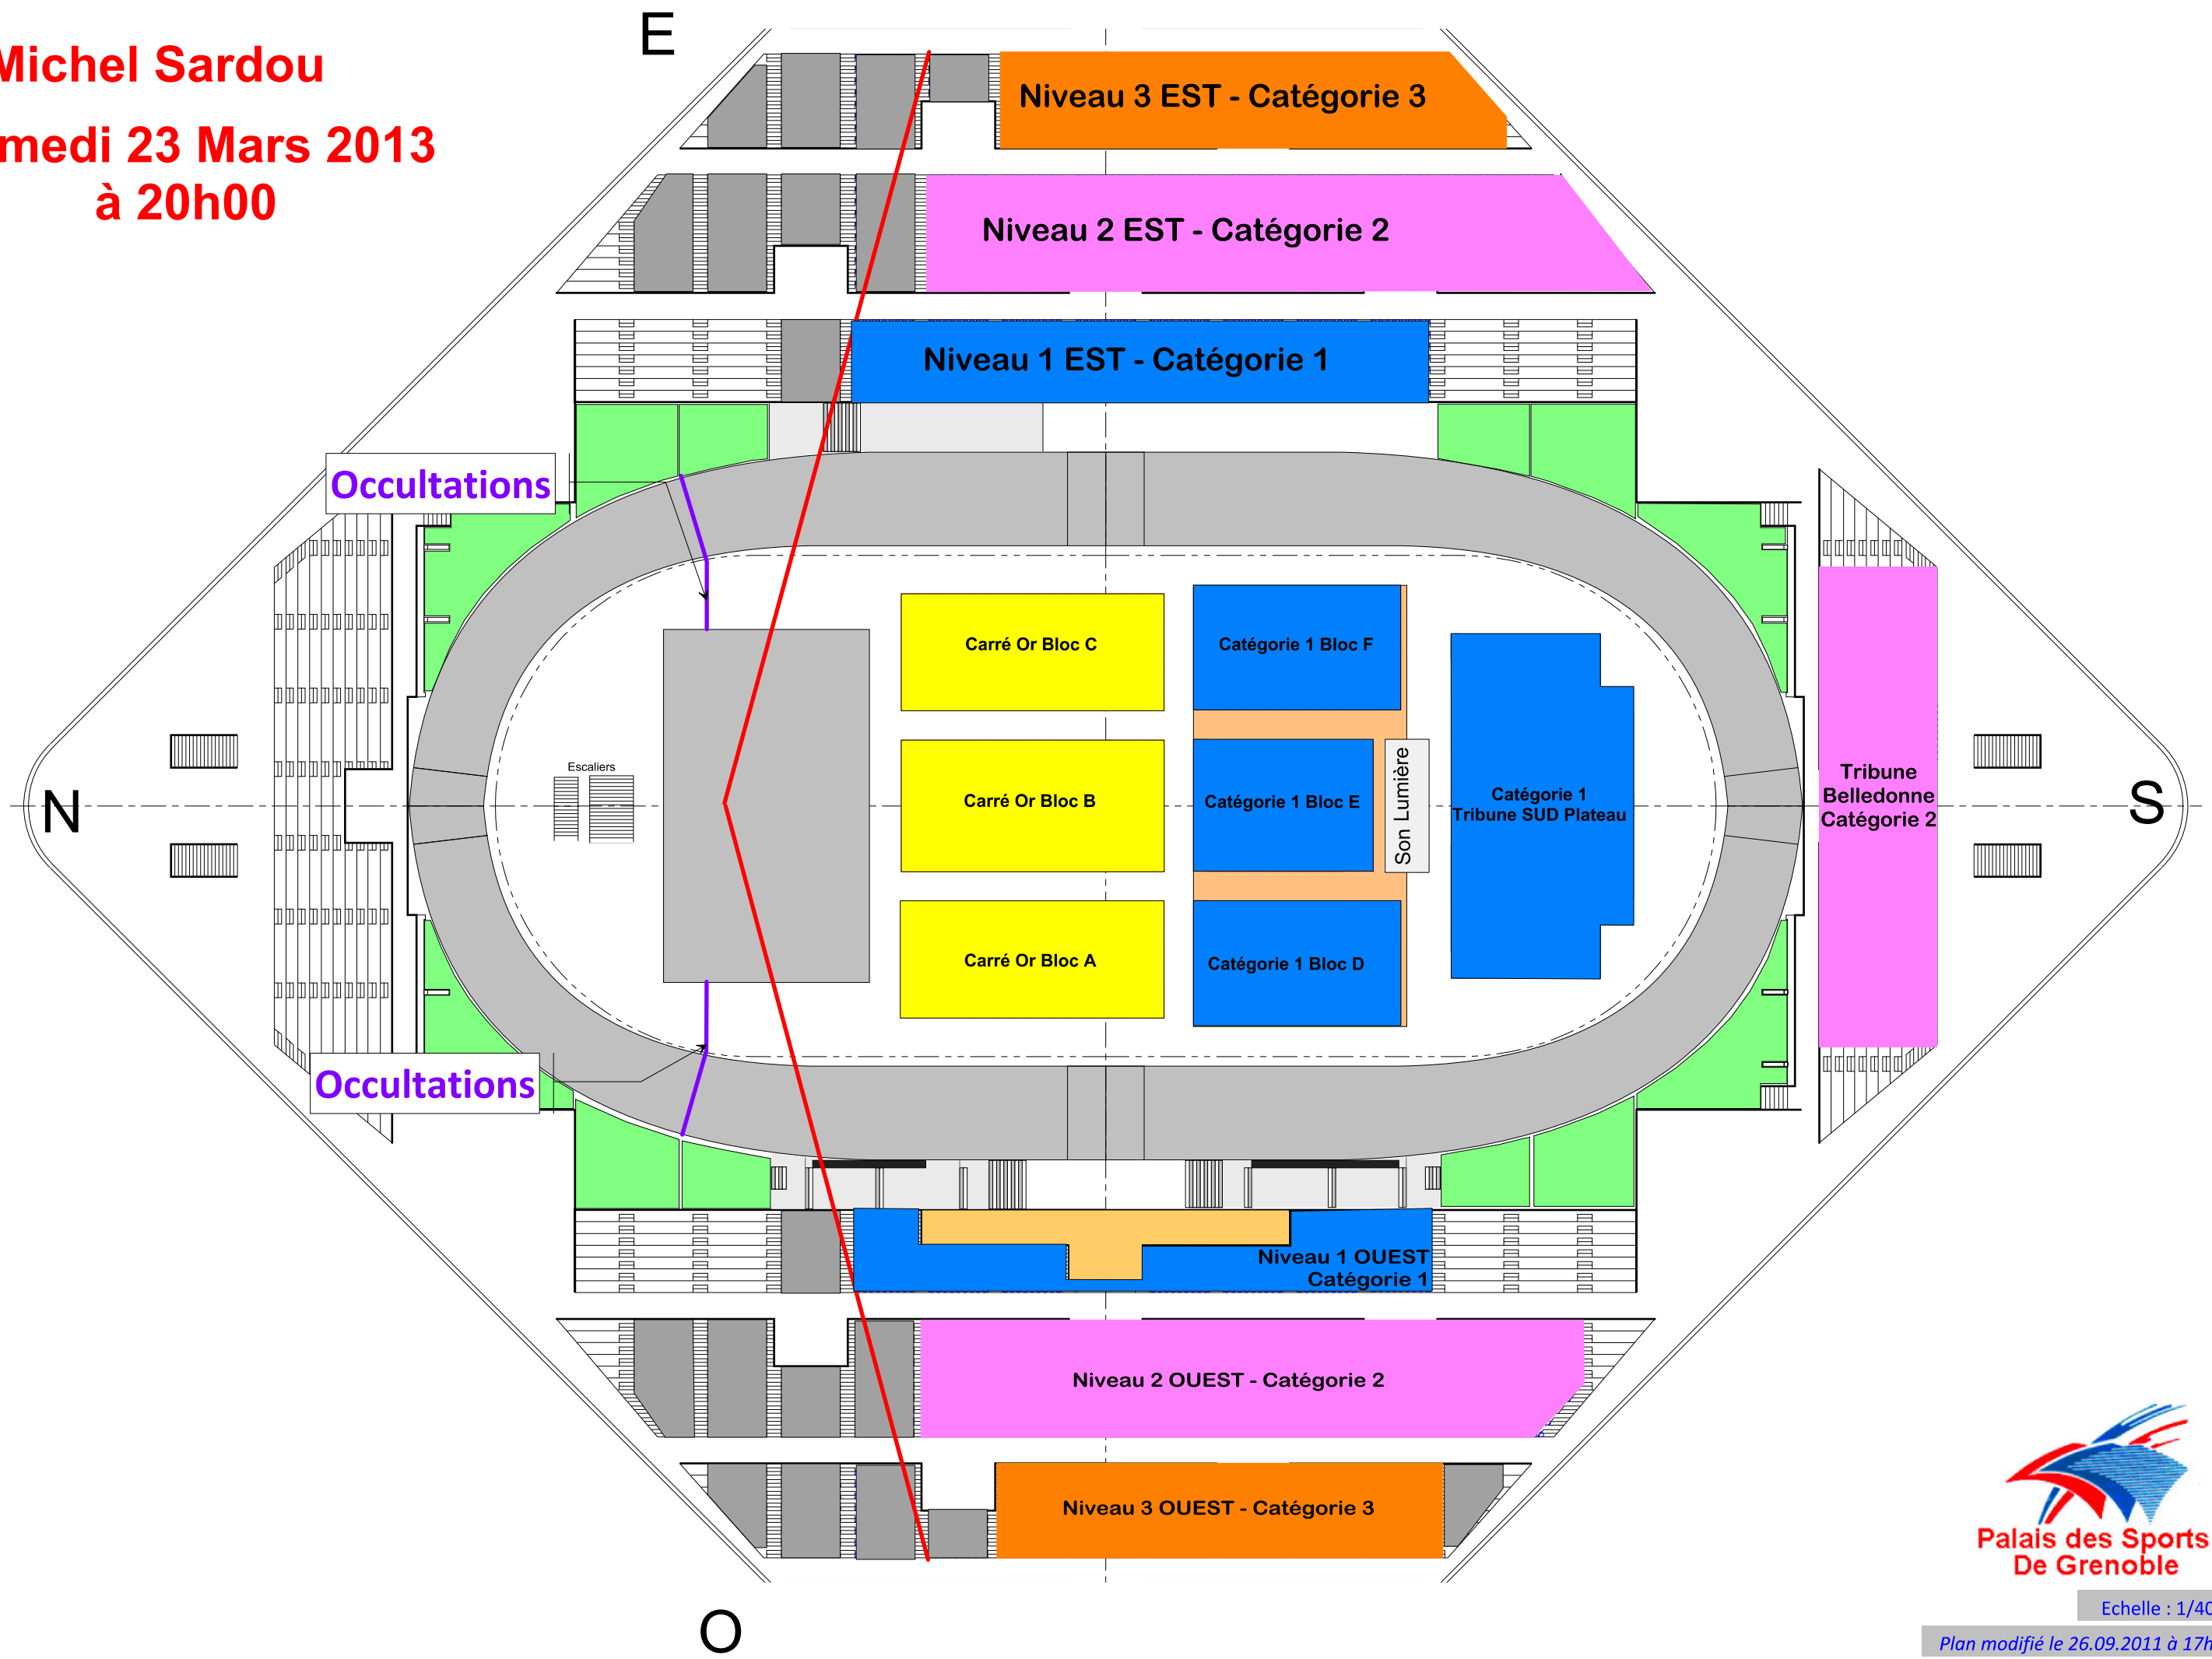

**Michel Sardou**  
**Samedi 23 Mars 2013**  
**à 20h00**

Echelle : 1/400

Plan modifié le 26.09.2011 à 17h01