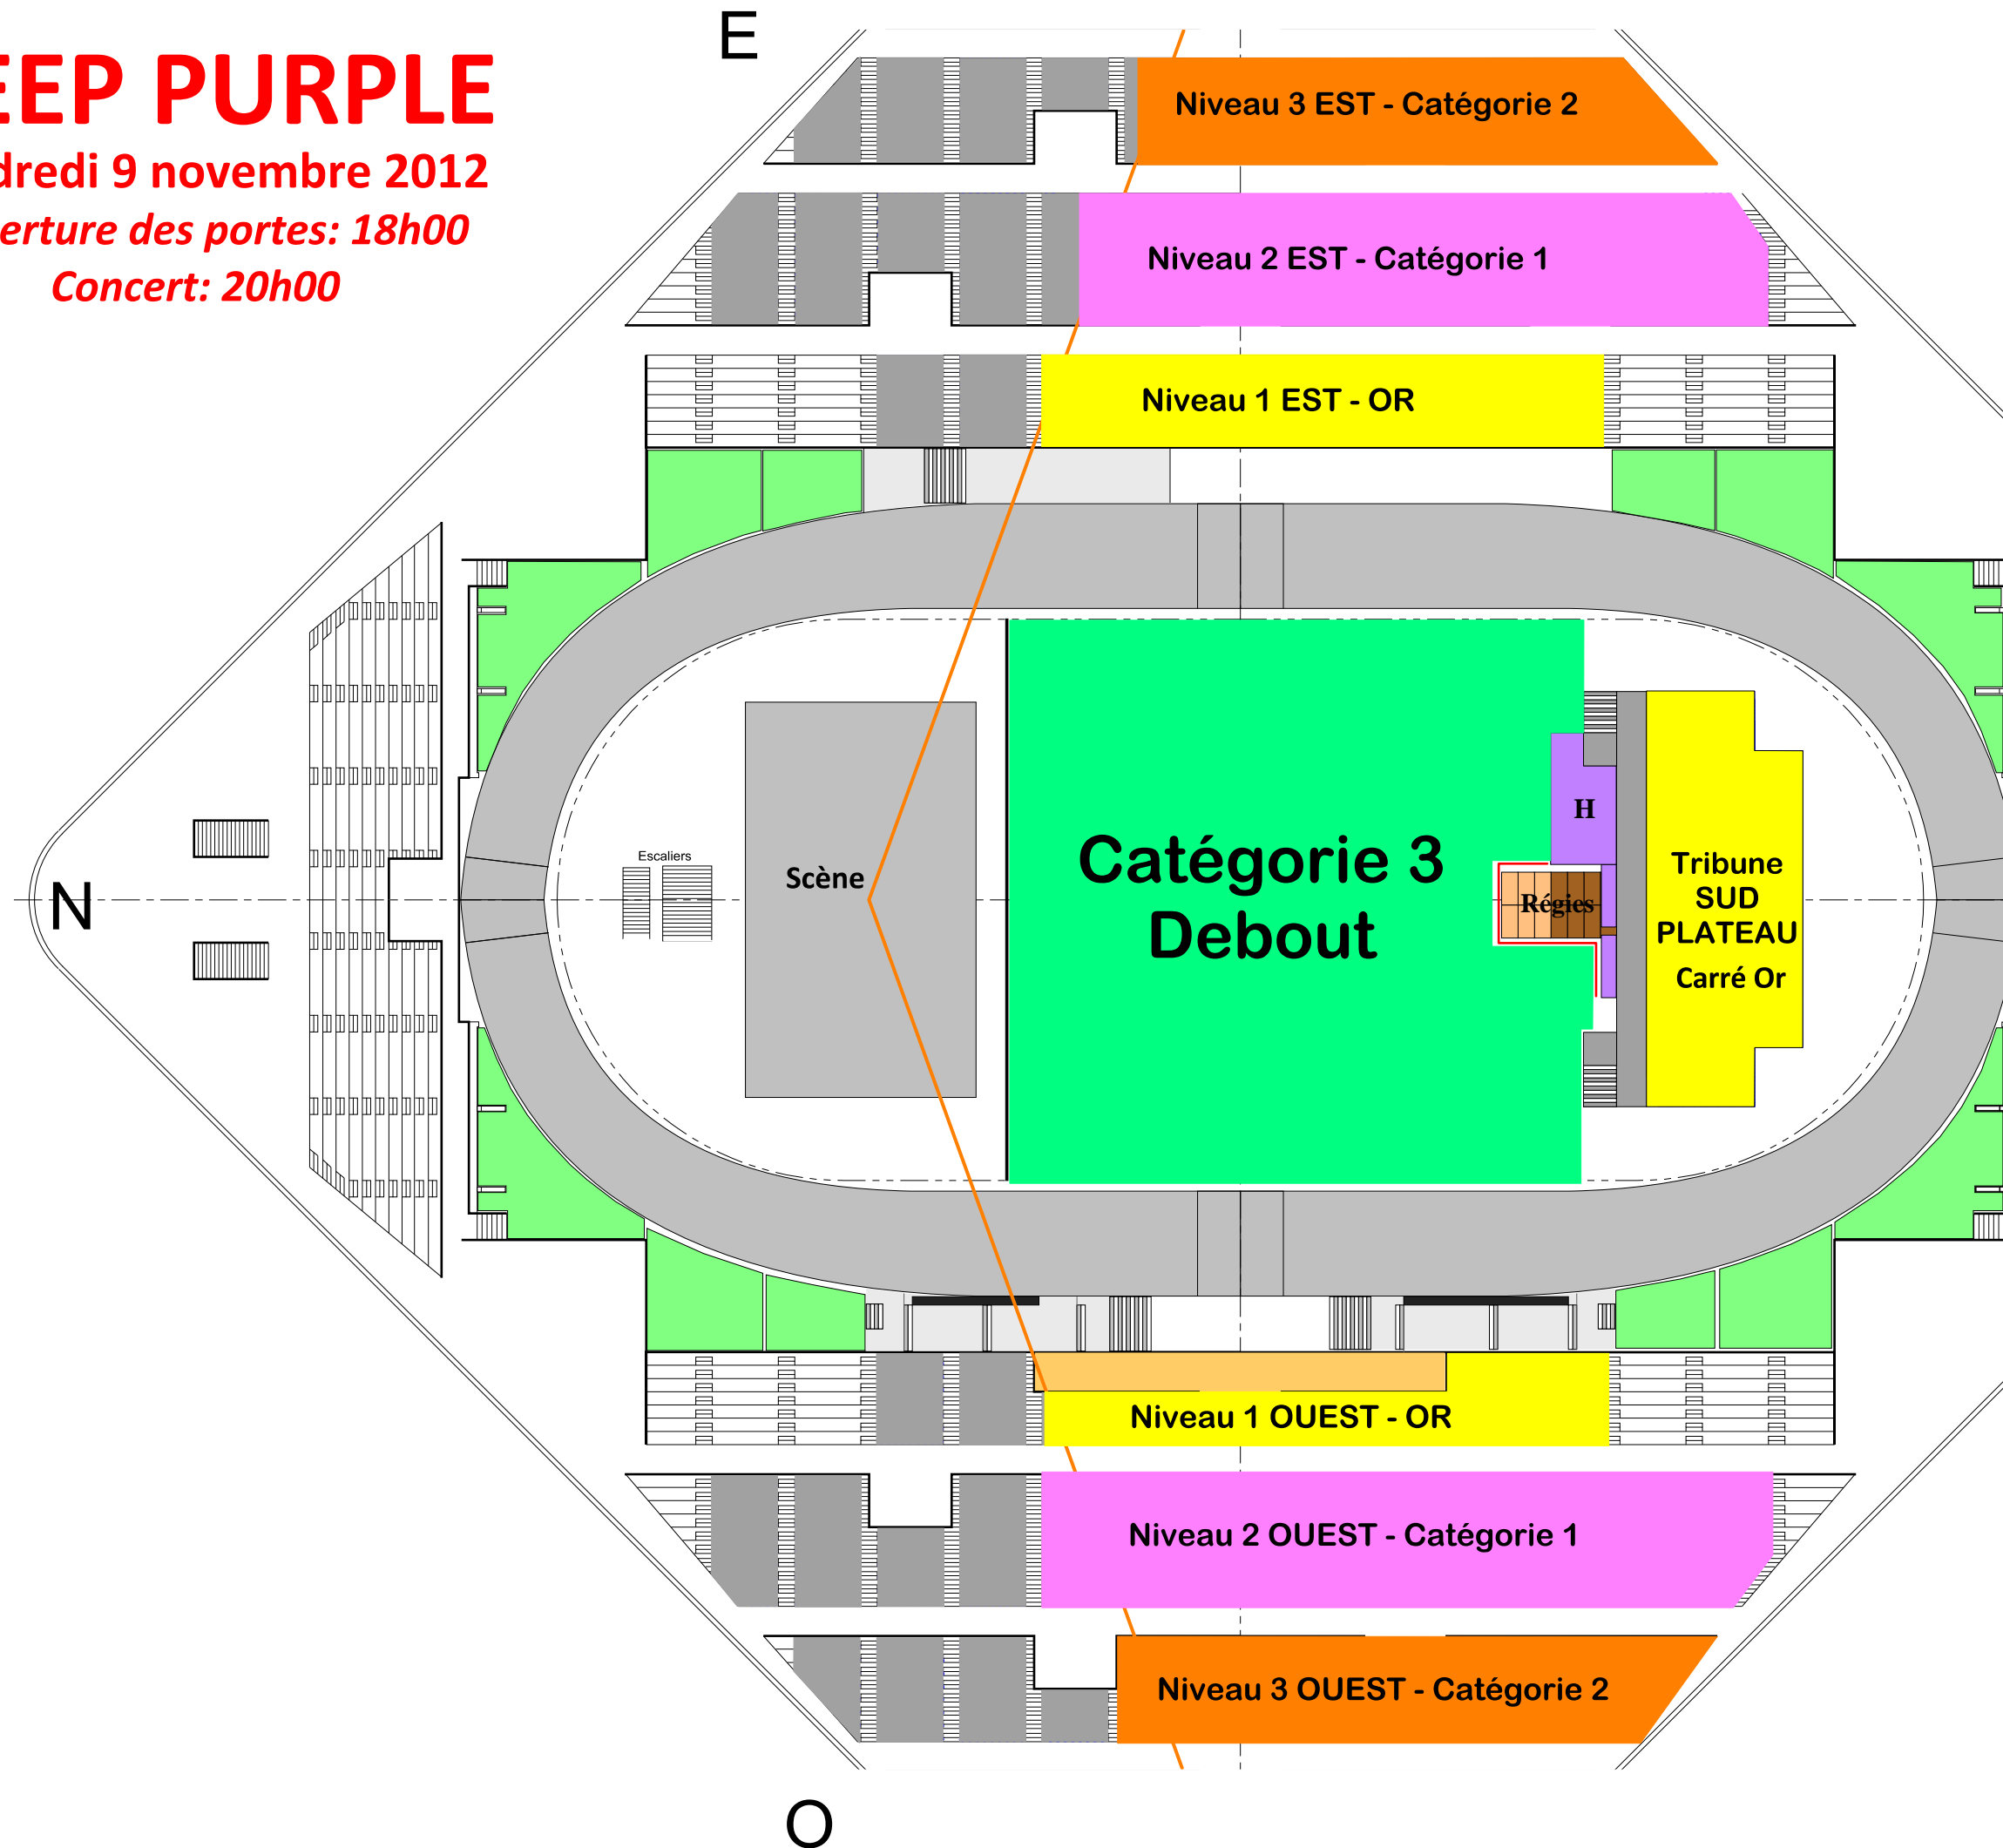

DEEP PURPLE

Vendredi 9 novembre 2012

Ouverture des portes: 18h00

Concert: 20h00

Palais des Sports
De Grenoble

Echelle : 1/400

Plan modifié le 06.11.2011 à 09h35

Selon les ventes, la jauge peut être modifiée